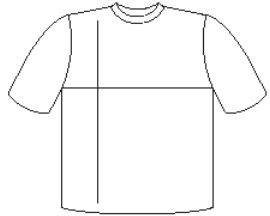

# ST311 Work Tee

220 g/m<sup>2</sup>, Single jersey

- Qualität: 60% Baumwolle und 40% Polyester
- Gewicht: 220 g/m<sup>2</sup>
- Single jersey
- Box: 50 Stück, Pack: 10 Stück

Dieses Produkt ist label free, also ohne Label, und hat nur ein kleines Größenlabel im Nacken.

Dieses T-Shirt hat einen sehr modernen Schnitt, ist aber gleichzeitig auch perfekt als Berufskleidung einzusetzen.

## Colors

				
White	Black	Dark Grey	Blue Navy	Sand
White	Black	PMS Cool Grey 10 C	PMS 533 C	PMS 7502 C

cm	S	M	L	XL	2XL	3XL	4XL
1/2 Width	48	52	56	60	63	66	69
Length	69	72	74	77	80	83	85